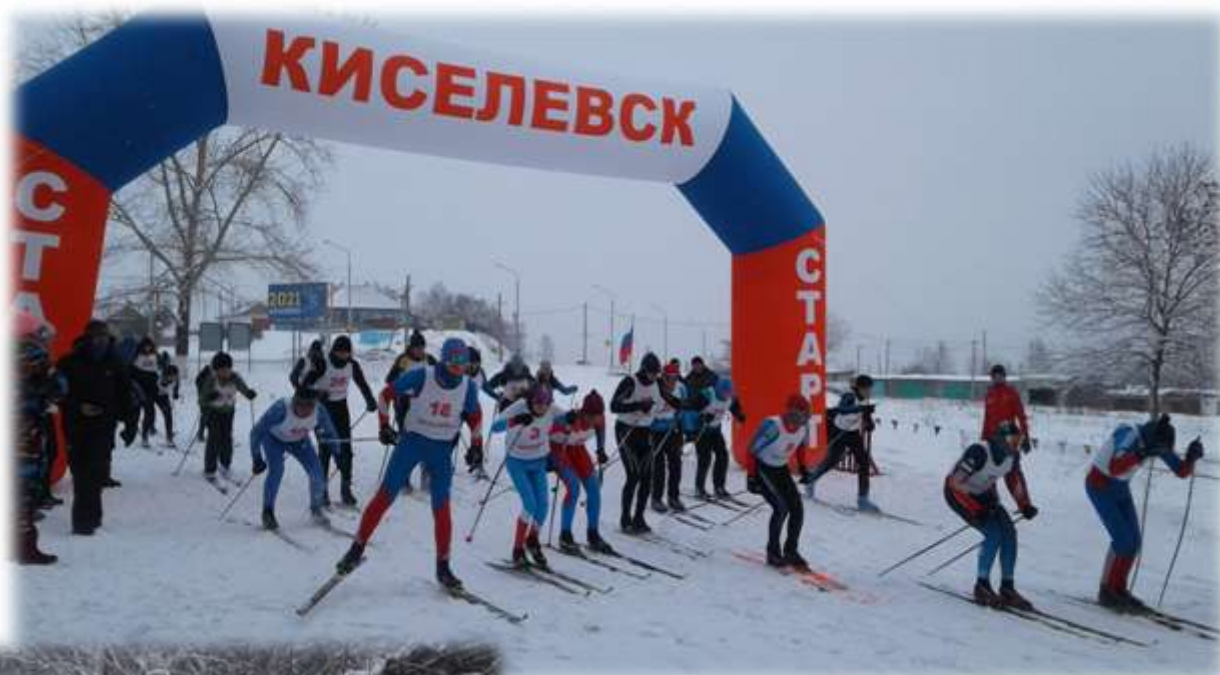

ОТКРЫТИЕ ЛЫЖНОГО СПОРТИВНОГО СЕЗОНА 2020-2021 г.г.

12 декабря 2020 года на лыжной базе «Березовая роща» прошла лыжная эстафета (3х3км), посвященная открытию зимнего спортивного сезона 2020-2021 г.г. Его первооткрывателями стали ветераны спорта, воспитанники спортивной школы, коллективы предприятий и учреждения города, студенты и школьники образовательных учреждений.

1 место - АО «СУЭК-Кузбасс» ПЕ Шахта им. В.Д.Ялевского и команда от управления образования;

2 место – лыжный клуб «Горняк 1»;

3 место - Вархушевское поле филиала «Краснобродский угольный разрез».

На пьедестале среди студентов в этом году все места заняли юноши и девушки Киселевского педагогического колледжа.

Среди учащихся спортивной школы:

1 место: Никита Петров, Алексей Червов, Данил Таргаев, Ксения Сулова;

2 место: Александр Суханов, Михаил Кривченко, Илья Исаченко, Софья Симонова;

3 место: Данил Гросюков; Данил Петров, Илья Шишков.

Первые места среди самых юных участников соревнований свой высокий уровень подготовки в очередной раз

продемонстрировали учащиеся школы № 30, воспитанники отделения лыжных гонок ДЮСШ комитета по спорту и молодёжной политике Киселевского городского округа.